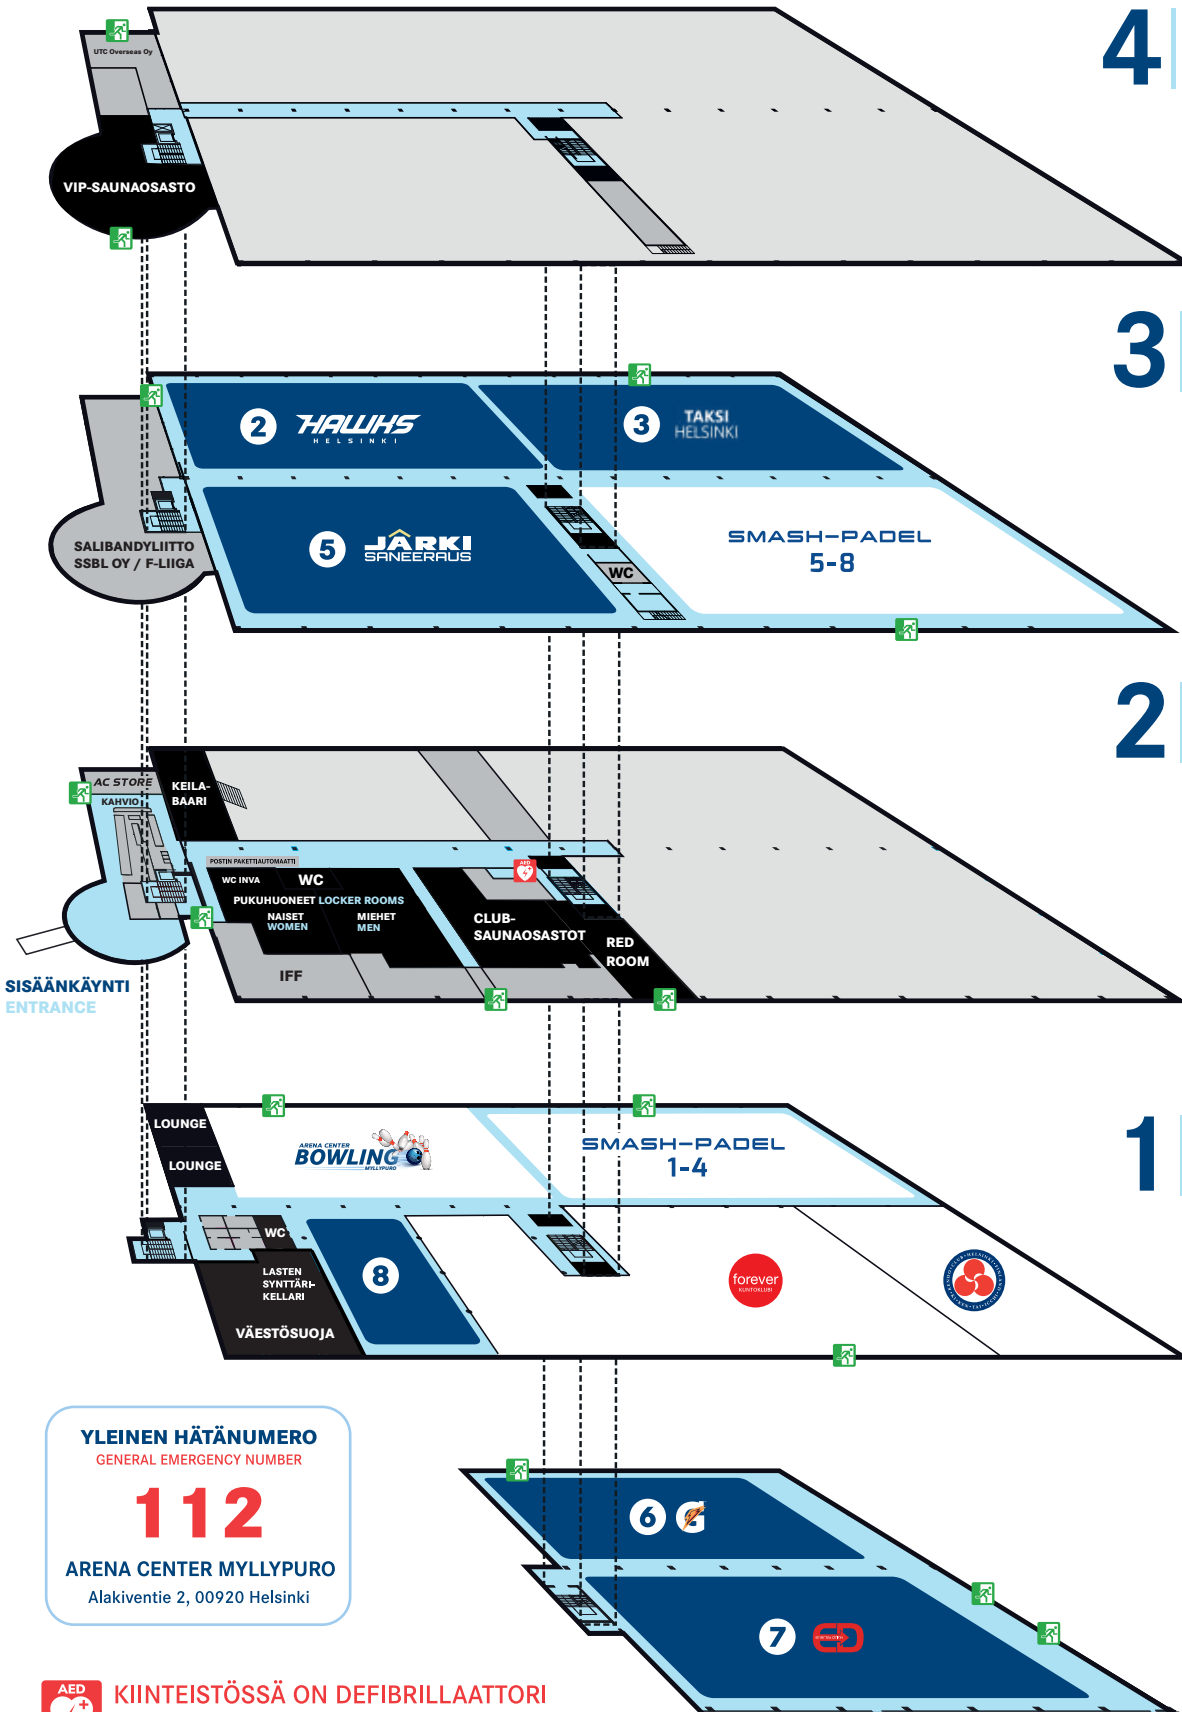

4 | KERROS FLOOR

VIP-SAUNAOASASTO
KATSOMOPARVI
UTC OVERSEAS OY

3 | KERROS FLOOR

2 | HAWKS-KENTTÄ
3 | TAKSI HELSINKI -KENTTÄ
5 | JÄRKISANEERAUS-KENTTÄ
SMASH-PADEL 5-8
SALIBANDYLIITTO
SSBL OY / F-LIIGA

2 | KERROS FLOOR

KAHVIO
AC STORE
MYLLYPURO BOWLING
PUKHUHUONEET
CLUB-SAUNAOASASTOT
RED ROOM
IFF
POSTIN PAKETTIAUTOMAATTI

1 | KERROS FLOOR

8 | SÄHLYKENTTÄ
MYLLYPURO BOWLING
LOUNGE-TILAT
SMASH-PADEL 1-4
FOREVER KUNTOKLUBI
KI-KEN-TAI-ICCHI KENDO
VÄESTÖSUOJA
LASTEN SYNTTÄRIKELLARI

KELLARI BASEMENT

6 | GATORADE-KENTTÄ
7 | ED-KENTTÄ

YLEINEN HÄTÄNUMERO
GENERAL EMERGENCY NUMBER

112

ARENA CENTER MYLLYPURO
Alakiventie 2, 00920 Helsinki

KIINTEISTÖSSÄ ON DEFIBRILLAATTORI
THE PROPERTY HAS A DEFIBRILLATOR