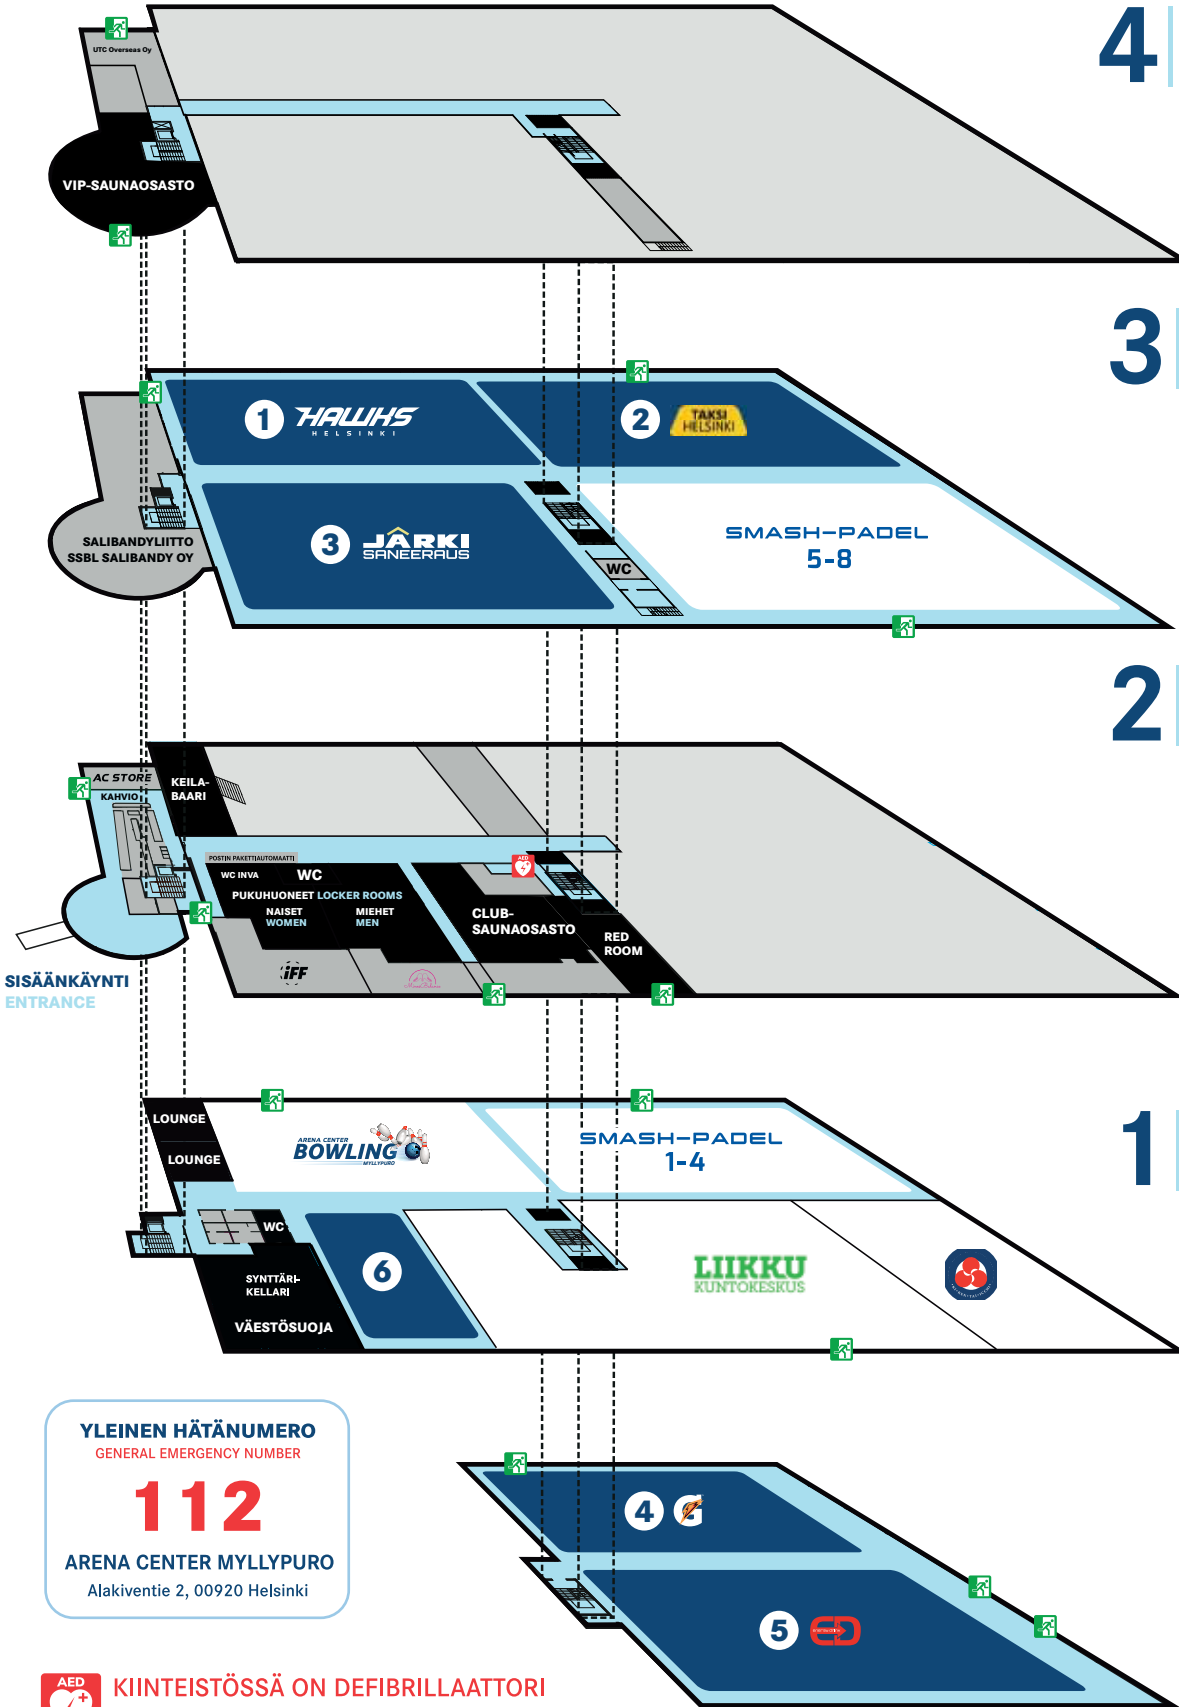

4 | KERROS FLOOR

VIP-SAUNAOASASTO
KATSOMOPARVI
UTC OVERSEAS OY

3 | KERROS FLOOR

1 | HAWKS-KENTTÄ
2 | TAKSI HELSINKI -KENTTÄ
3 | JÄRKISANEERAUS-KENTTÄ
SMASH-PADEL 5-8
SALIBANDYLIITTO
SSBL SALIBANDY OY

2 | KERROS FLOOR

KAHVIO
AC STORE
MYLLYPURO BOWLING
PUKHUHUONEET
CLUB-SAUNAOASASTO
RED ROOM
IFF
MINES BALANCE
POSTIN PAKETTIAUTOMAATTI

1 | KERROS FLOOR

6 | SÄHLYKENTTÄ
MYLLYPURO BOWLING
LOUNGE-TILAT
SMASH-PADEL 1-4
LIIKKU KUNTOKESKUS
KI-KEN-TAI-ICCHI KENDO
VÄESTÖSUOJA
SYNTÄRIKELLARI

KELLARI BASEMENT

4 | GATORADE-KENTTÄ
5 | ED-KENTTÄ

YLEINEN HÄTÄNUMERO
GENERAL EMERGENCY NUMBER

112

ARENA CENTER MYLLYPURO
Alakiventie 2, 00920 Helsinki

KIINTEISTÖSSÄ ON DEFIBRILLAATTORI
THE PROPERTY HAS A DEFIBRILLATOR